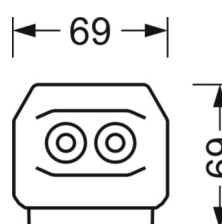

прибородержатель IP 64 - Individual.Lens.Optic - прямой свет, узко- и широконаправленный - без видимых стыков

Ламподержатель из оцинкованного стального профиля; слой цинка в сочетании с лаком на полиэфирной смоле хорошо защищает от коррозии; крепление без инструментов, с помощью встроенных нажимных затворов, защита от кражи. Встроенные пластиковые торцы с уплотнительными краями и одно замкнутое уплотнение вокруг, для несущей шины классов защиты до IP64. Цвет корпуса белый стандартный для электротехники RAL 9016; Прямой узко и широко направленный свет, распространяющийся через линзу «Individual.Lens.Optic» из пластика ПММА. Оптика отдельных линз с прозрачным уплотнением делает сборку и установку предельно удобными, а плоскость легко чистится. Тройные ряды из отдельных линз и лампо-/прибородержатели, идеально согласованные между собой, обеспечивают цельный вид без стыков и неравномерностей. Подключение к электросети через штатную 5-полюсную штекерную деталь для быстрой сборки, со свободным выбором фаз. Встроенный механизм для правильной сборки для быстрого контакта; с батареей дежурного освещения на 3ч.; состояние светильника - по видимому светодиоду (NL-B3); Strumień świetlny w trybie oświetlenia awaryjnego 888 lm. Сменные блоки, позволяющие легко модернизировать освещение, существенно продлевают срок службы всей осветительной установки.

параметры