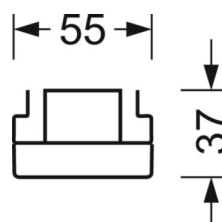

прибородержатель IP 64 - Individual.Lens.Optic - прямой свет, узко- и широконаправленный - без видимых стыков

Ламподержатель из оцинкованного стального профиля; слой цинка в сочетании с лаком на полиэфирной смоле хорошо защищает от коррозии; крепление без инструментов, с помощью встроенных нажимных затворов, защита от кражи. Встроенные пластиковые торцы с уплотнительными краями и одно замкнутое уплотнение вокруг, для несущей шины классов защиты до IP64. Цвет корпуса белый стандартный для электротехники RAL 9016; Прямой узко и широко направленный свет, распространяющийся через линзу «Individual.Lens.Optic» из пластика ПММА. Оптика отдельных линз с прозрачным уплотнением делает сборку и установку предельно удобными, а плоскость легко чистится. Тройные ряды из отдельных линз и лампо-/прибородержатели, идеально согласованные между собой, обеспечивают цельный вид без стыков и неравномерностей. Подключение к электросети через штатную 5-полюсную штекерную деталь для быстрой сборки, со свободным выбором фаз. Встроенный механизм для правильной сборки для быстрого контакта; с батареей дежурного освещения на 3ч.; состояние светильника - по видимому светодиоду (NL-B3); Strumień świetlny w trybie oświetlenia awaryjnego 888 lm. Сменные блоки, позволяющие легко модернизировать освещение, существенно продлевают срок службы всей осветительной установки.

параметры